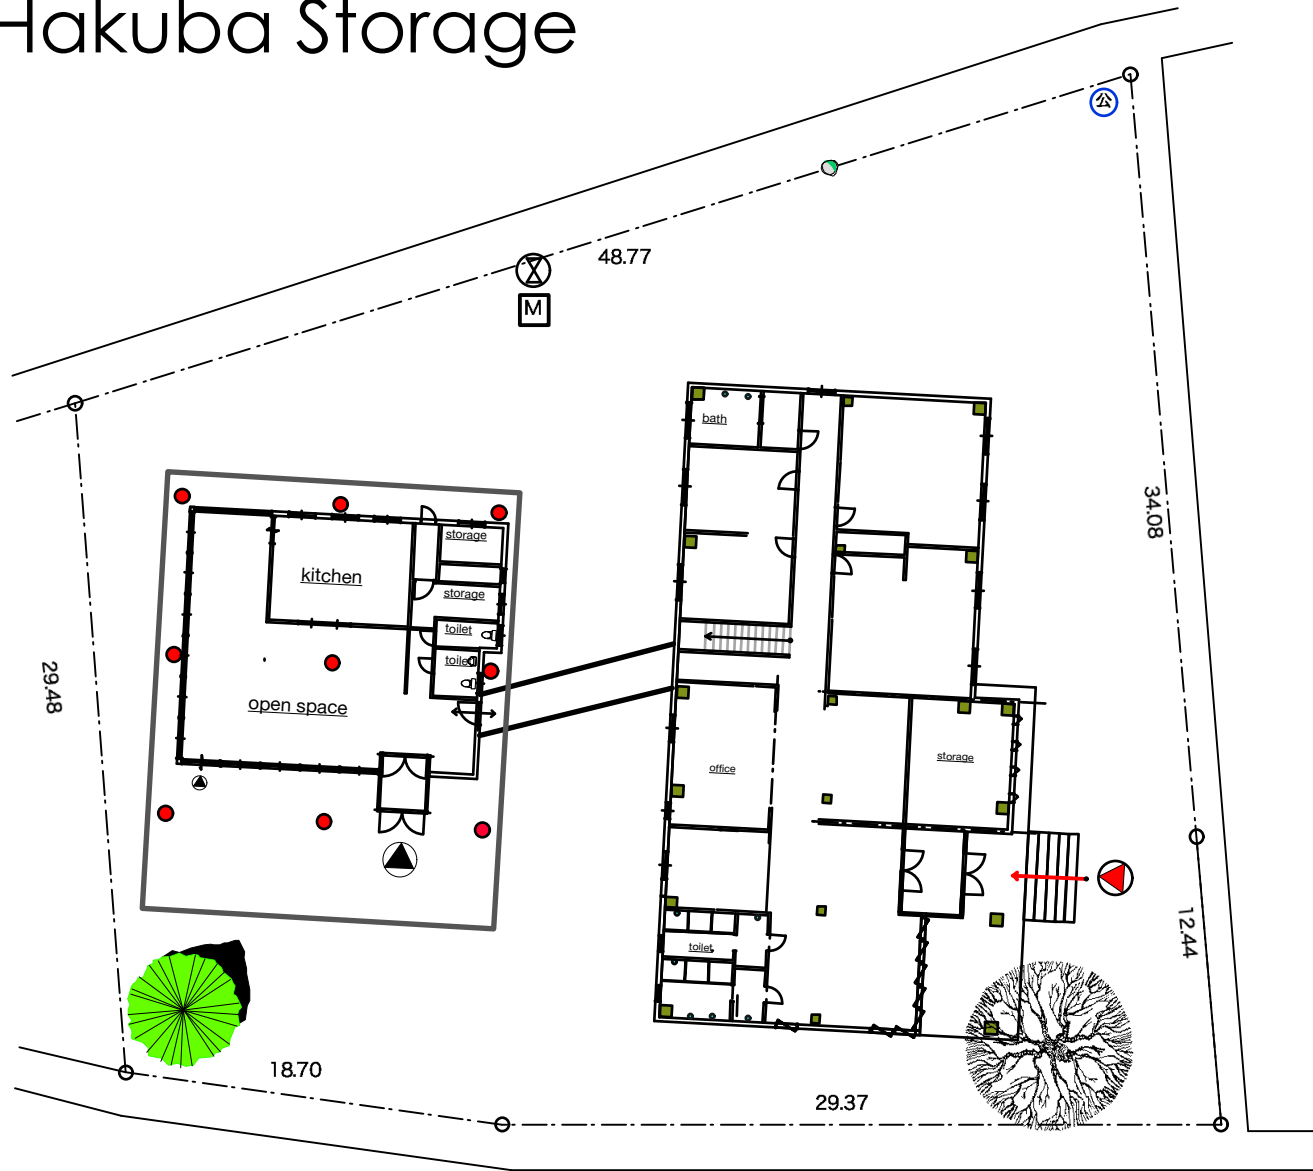

Hakuba Storage

Wifi ID TP-LINK
P.W. 56929089