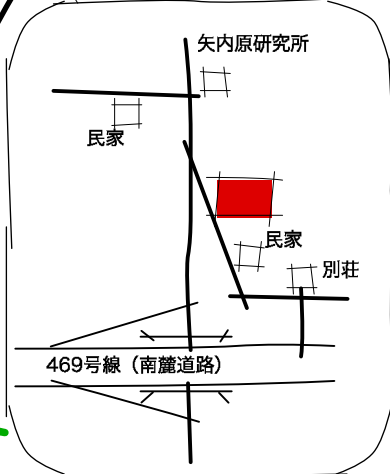

カーポス工作所・Zappaマップ

カーポス工作所

富士宮市粟倉2737-23  
0544-26-8965

Zappaビル

静岡県富士市中央町1丁目10番9号  
0545-57-1057