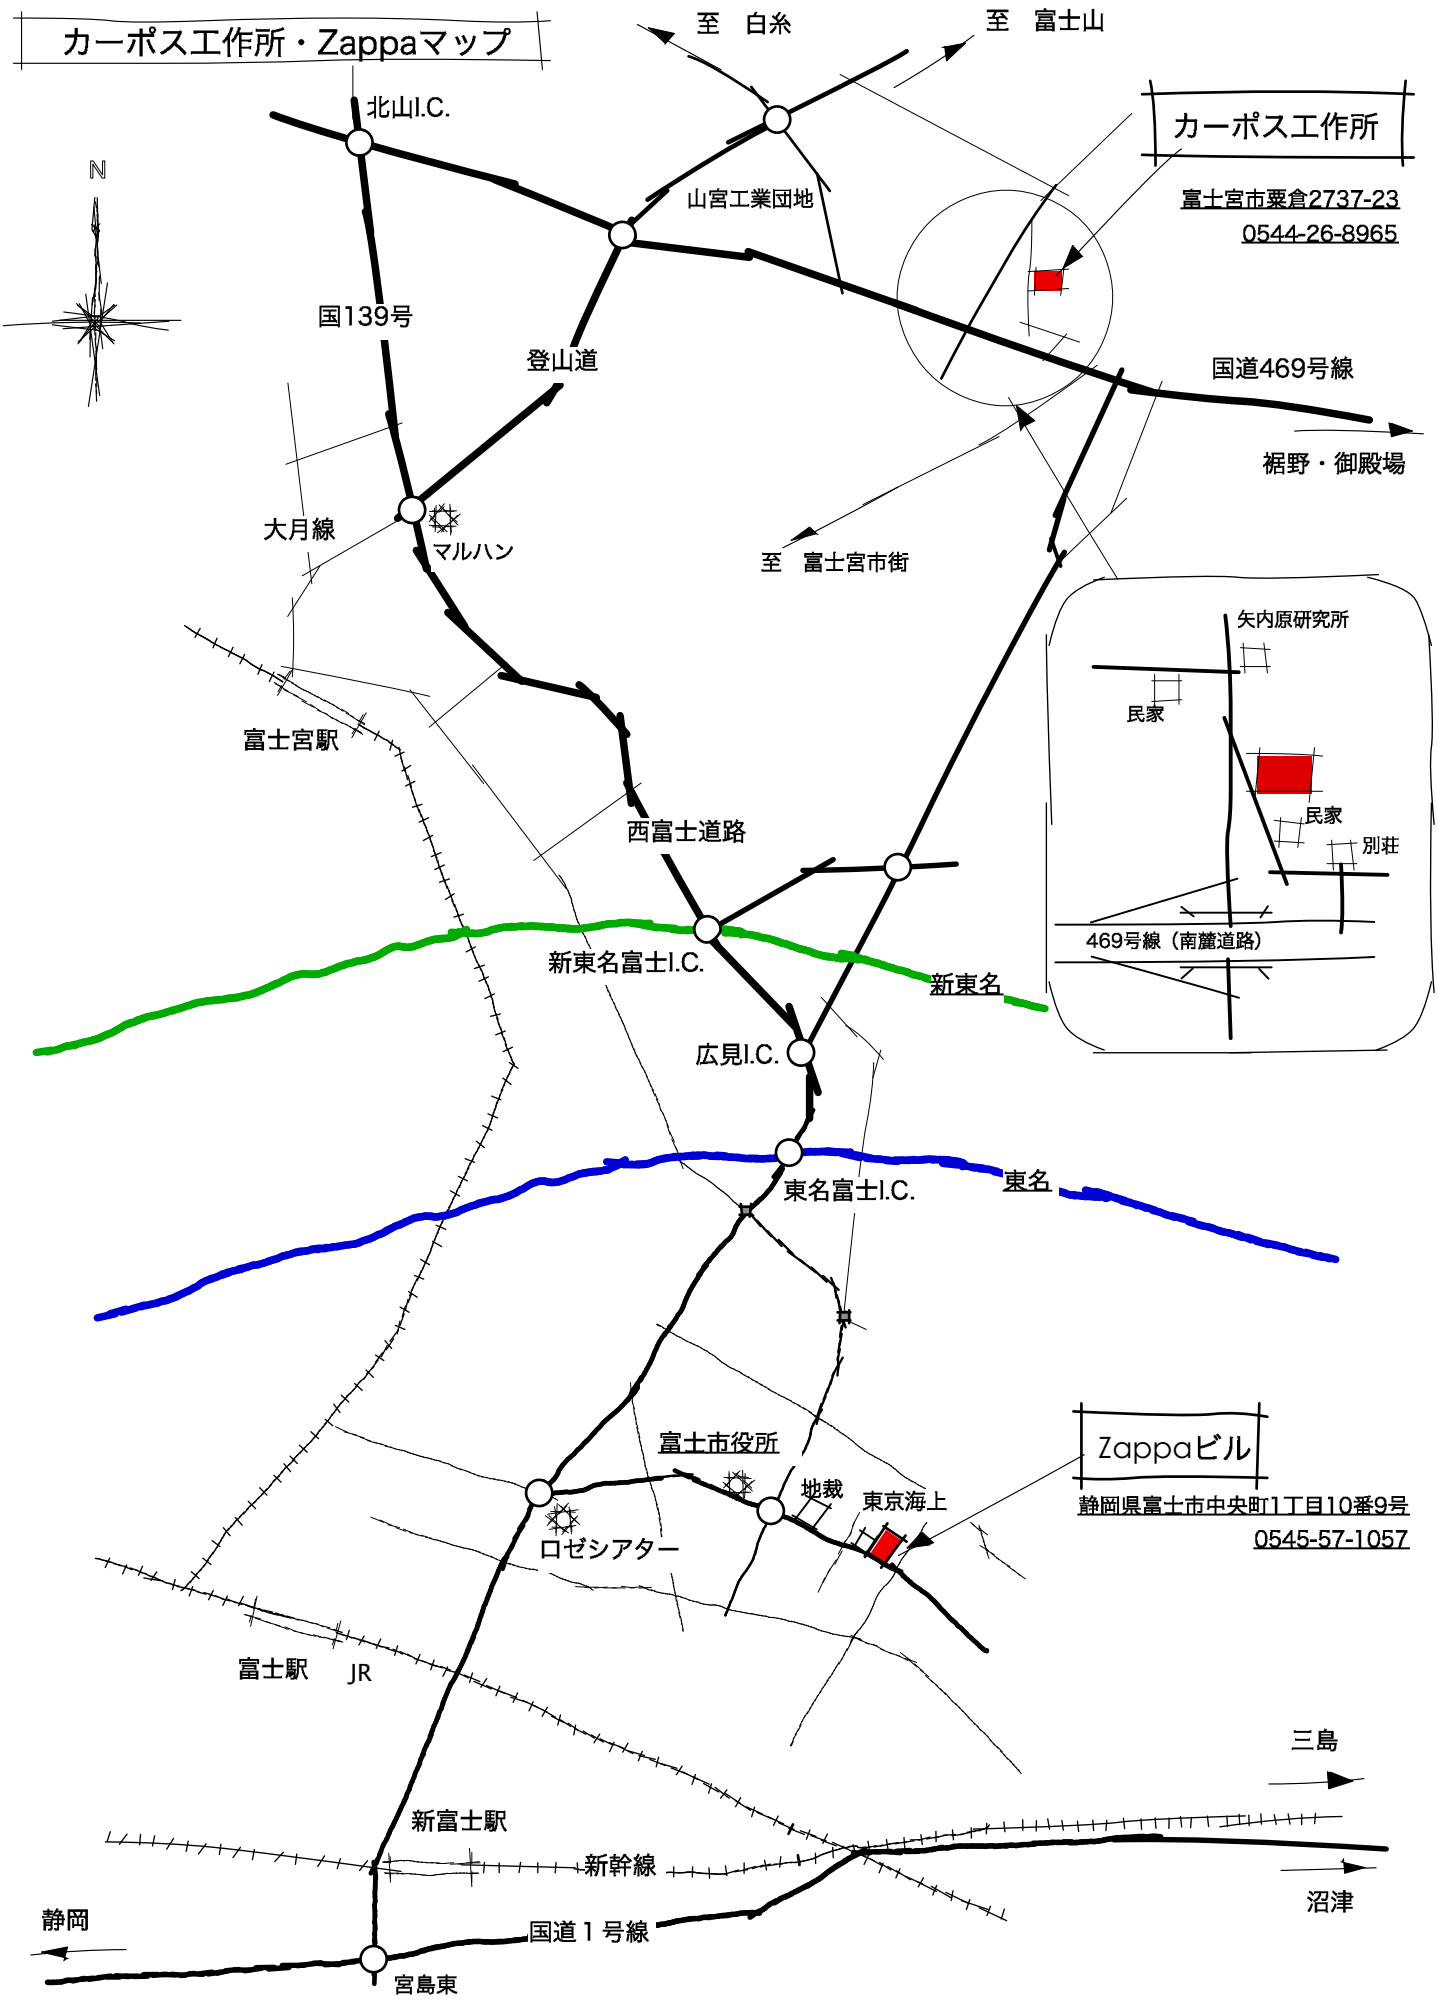

カーポス工作所・Zappaマップ

カーポス工作所

富士宮市粟倉2737-23  
0544-26-8965

Zappaビル

静岡県富士市中央町1丁目10番9号  
0545-57-1057